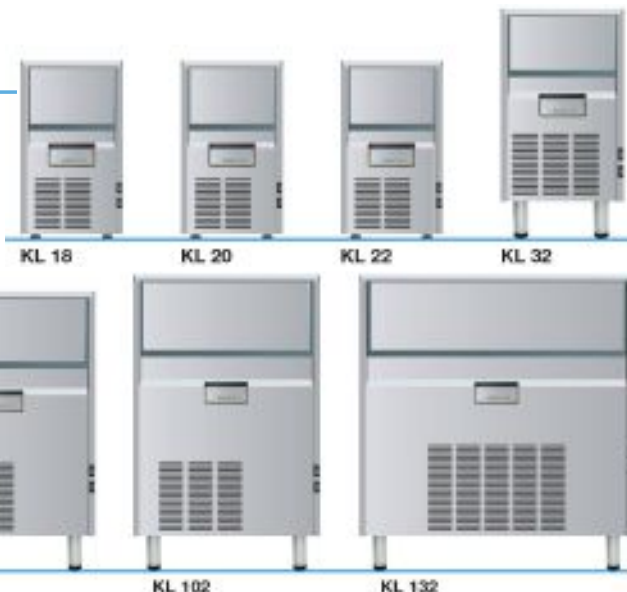

ΜΗΧΑΝΕΣ ΠΑΓΟΚΥΒΩΝ

Υδροψυκτική Ελλάς
Δ. Ιωαννίδης α.β.ε.ε.

ΣΕΙΡΑ ΚΛ (Παγάκι πλήρες)

Ανοξείδωτες, αερόψυκτες με σύστημα ψεκασιμού παγάκι συμπαγές 27X32 mm

SERIE KL

R290 PROPANE

ΜΟΝΤΕΛΟ	ΤΕΧΝΙΚΑ ΧΑΡΑΚΤΗΡΙΣΤΙΚΑ	ΤΙΜΗ
KL 18	• ΕΞΩΤΕΡΙΚΟ ΠΕΡΙΒΛΗΜΑ ΠΛΑΣΤΙΚ/ΜΕΝΗ ΛΑΜΑΡΙΝΑ • ΠΑΡΑΓΩΓΗ 21 Kg / 24 ΩΡΕΣ • ΚΑΔΟΣ 6,5 Kg • ΙΣΧΥΣ 350 W • ΔΙΑΣΤΑΣΕΙΣ 345X460X588/613 mm ΜΕ ΤΑ ΠΟΔΙΑ • R 290	1.045 €
KL 20	• ΕΞΩΤΕΡΙΚΟ ΠΕΡΙΒΛΗΜΑ ΙΝΟΧ • ΠΑΡΑΓΩΓΗ 21 Kg / 24 ΩΡΕΣ • ΚΑΔΟΣ 6,5 Kg • ΙΣΧΥΣ 310 W • ΔΙΑΣΤΑΣΕΙΣ 345X460X588/613 mm ΜΕ ΤΑ ΠΟΔΙΑ • R 290	1.092 €
KL 22	• ΕΞΩΤΕΡΙΚΟ ΠΕΡΙΒΛΗΜΑ ΙΝΟΧ • ΠΑΡΑΓΩΓΗ 24 Kg / 24 ΩΡΕΣ • ΚΑΔΟΣ 6,5 Kg • ΙΣΧΥΣ 310 W • ΔΙΑΣΤΑΣΕΙΣ 345X460X588/613 mm ΜΕ ΤΑ ΠΟΔΙΑ • R 290	1.236 €
KL 32	• ΕΞΩΤΕΡΙΚΟ ΠΕΡΙΒΛΗΜΑ ΙΝΟΧ • ΠΑΡΑΓΩΓΗ 30 Kg / 24 ΩΡΕΣ • ΚΑΔΟΣ 11 Kg • ΙΣΧΥΣ 420 W • ΔΙΑΣΤΑΣΕΙΣ 417X531X654/679 mm ΜΕ ΤΑ ΠΟΔΙΑ • R 290	1.394 €
KL 42	• ΕΞΩΤΕΡΙΚΟ ΠΕΡΙΒΛΗΜΑ ΙΝΟΧ • ΠΑΡΑΓΩΓΗ 40 Kg / 24 ΩΡΕΣ • ΚΑΔΟΣ 17 Kg • ΙΣΧΥΣ 455 W • ΔΙΑΣΤΑΣΕΙΣ 495X573X705/845 mm ΜΕ ΤΑ ΠΟΔΙΑ • R 290	1.565 €
KL 52	• ΕΞΩΤΕΡΙΚΟ ΠΕΡΙΒΛΗΜΑ ΙΝΟΧ • ΠΑΡΑΓΩΓΗ 50 Kg / 24 ΩΡΕΣ • ΚΑΔΟΣ 20 Kg • ΙΣΧΥΣ 475 W • ΔΙΑΣΤΑΣΕΙΣ 495X573X802/942 mm ΜΕ ΤΑ ΠΟΔΙΑ • R 290	1.840 €
KL 62	• ΕΞΩΤΕΡΙΚΟ ΠΕΡΙΒΛΗΜΑ ΙΝΟΧ • ΠΑΡΑΓΩΓΗ 60 Kg / 24 ΩΡΕΣ • ΚΑΔΟΣ 20 Kg • ΙΣΧΥΣ 730 W • ΔΙΑΣΤΑΣΕΙΣ 495X573X852/992 mm ΜΕ ΤΑ ΠΟΔΙΑ • R 290	1.885 €
KL 72	• ΕΞΩΤΕΡΙΚΟ ΠΕΡΙΒΛΗΜΑ ΙΝΟΧ • ΠΑΡΑΓΩΓΗ 70 Kg / 24 ΩΡΕΣ • ΚΑΔΟΣ 30 Kg • ΙΣΧΥΣ 730 W • ΔΙΑΣΤΑΣΕΙΣ 680X573X890/1030 mm ΜΕ ΤΑ ΠΟΔΙΑ • R 290	2.255 €
KL 102	• ΕΞΩΤΕΡΙΚΟ ΠΕΡΙΒΛΗΜΑ ΙΝΟΧ • ΠΑΡΑΓΩΓΗ 88 Kg / 24 ΩΡΕΣ • ΚΑΔΟΣ 45 Kg • ΙΣΧΥΣ 900 W • ΔΙΑΣΤΑΣΕΙΣ 680X600X950/1090 mm ΜΕ ΤΑ ΠΟΔΙΑ • R 290	2.400 €
KL 132	• ΕΞΩΤΕΡΙΚΟ ΠΕΡΙΒΛΗΜΑ ΙΝΟΧ • ΠΑΡΑΓΩΓΗ 125 Kg / 24 ΩΡΕΣ • ΚΑΔΟΣ 65 Kg • ΙΣΧΥΣ 1200 W • ΔΙΑΣΤΑΣΕΙΣ 1000X600X950/1090 mm ΜΕ ΤΑ ΠΟΔΙΑ • R 290	3.125 €
KL 152	• ΕΞΩΤΕΡΙΚΟ ΠΕΡΙΒΛΗΜΑ ΙΝΟΧ • ΠΑΡΑΓΩΓΗ 145 Kg / 24 ΩΡΕΣ • ΚΑΔΟΣ 65 Kg • ΙΣΧΥΣ 1350 W • ΔΙΑΣΤΑΣΕΙΣ 1000X600X1010/1150 mm ΜΕ ΤΑ ΠΟΔΙΑ • R 290	3.340 €